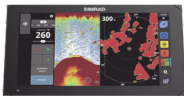

Wednesday, 10 de June de 2026 , 11:19 AM.

Descripción del Producto

Pantalla de Navegación NSX de 12 pulgadas / SolarMAX IPS HD / Integración Total con Mercury / Compatibilidad con Radar HALO / Uso Compartido de Datos de Sonda / Conectividad Ethernet y USB / Red NMEA 2000 000-15370-001