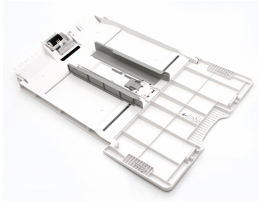

Monday, 27 de April de 2026 , 16:10 PM.

Descripción del Producto

TRAY ASSY MSI

Soluciones Integrales En Tecnología Global Office S.A. DE C.V.

No imprima este correo a menos que sea necesario, léalo desde su computadora. Si todas las comunidades actúan de forma combinada, la ciudad estará limpia.