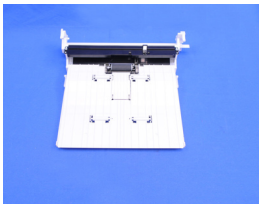

Monday, 27 de April de 2026 , 14:18 PM.

Descripción del Producto

CHUTE ASY MSI

Soluciones Integrales En Tecnología Global Office S.A. DE C.V.

No imprima este correo a menos que sea necesario, léalo desde su computadora. Si todas las comunidades actúan de forma combinada, la ciudad estará limpia.