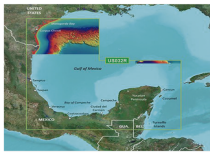

Thursday, 30 de April de 2026 , 00:49 AM.

Descripción del Producto

Mapa VUS032R Sur del Golfo de México. 10-C0733-00

Soluciones Integrales En Tecnología Global Office S.A. DE C.V.

No imprima este correo a menos que sea necesario, léalo desde su computadora. Si todas las comunidades actúan de forma combinada, la ciudad estará limpia.