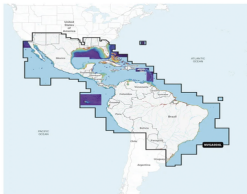

Tuesday, 09 de June de 2026 , 15:20 PM.

Descripción del Producto

Cobertura Marítima / Costa de México Centroamérica y Brasil / Incluye Golfo de EE. UU. y Costa Oriental / Bermudas Bahamas Cuba Puerto Rico / Islas Vírgenes Jamaica Canal de Panamá / Costa Occidental de Sudame 10-C1285-00