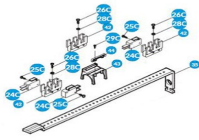

Monday, 08 de June de 2026 , 05:51 AM.

Descripción del Producto

SOSTÉN PARA GRUPO FINAL DE CARRERA - A3024N 119-RID289

Soluciones Integrales En Tecnología Global Office S.A. DE C.V.

No imprima este correo a menos que sea necesario, léalo desde su computadora. Si todas las comunidades actúan de forma combinada, la ciudad estará limpia.