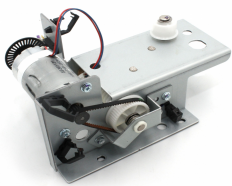

Monday, 27 de April de 2026 , 19:04 PM.

Descripción del Producto

GEAR BOX ASSY

Soluciones Integrales En Tecnología Global Office S.A. DE C.V.

No imprima este correo a menos que sea necesario, léalo desde su computadora. Si todas las comunidades actúan de forma combinada, la ciudad estará limpia.