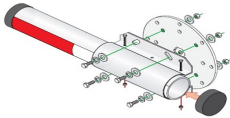

Monday, 08 de June de 2026 , 12:19 PM.

Descripción del Producto

Kit de Instalación Para Brazos de Aluminio Doorking / Compatible con Barreras 1601 y 1603 1601-242

Soluciones Integrales En Tecnología Global Office S.A. DE C.V.