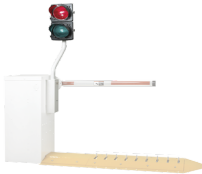

Descripción del Producto

Semáforo y montaje para barrera 1603 de Doorking 1603-210

Soluciones Integrales En Tecnología Global Office S.A. DE C.V.

No imprima este correo a menos que sea necesario, léalo desde su computadora. Si todas las comunidades actúan de forma combinada, la ciudad estará limpia.