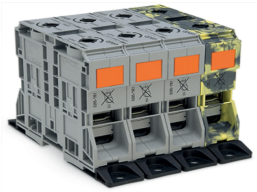

## Descripción del Producto

**Juego de Bornes Trifásicos POWER CAGE CLAMP 10 Puntos de Conexión 4 Potenciales Sección 50-185 mm<sup>2</sup> Multicolor Con Bridas de Fijación 285-1165**

Soluciones Integrales En Tecnología Global Office S.A. DE C.V.