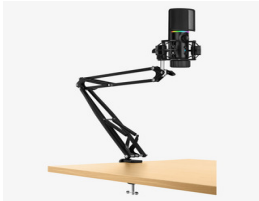

Tuesday, 05 de May de 2026 , 12:18 PM.

Descripción del Producto

MICROFONO STREAMPLIFY CON BRAZO DE MONTAJE RGB NEGRO

Soluciones Integrales En Tecnología Global Office S.A. DE C.V.

No imprima este correo a menos que sea necesario, léalo desde su computadora. Si todas las comunidades actúan de forma combinada, la ciudad estará limpia.