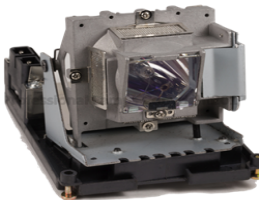

Friday, 08 de May de 2026 , 13:24 PM.

Descripción del Producto

LAMPARA PROYECTOR COMPATIBLE PARA VIVITEK - 5811100686-S

Soluciones Integrales En Tecnología Global Office S.A. DE C.V.

No imprima este correo a menos que sea necesario, léalo desde su computadora. Si todas las comunidades actúan de forma combinada, la ciudad estará limpia.