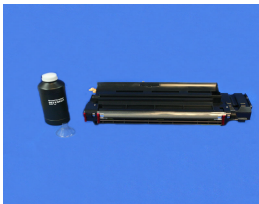

Monday, 27 de April de 2026 , 08:00 AM.

Descripción del Producto

SPARE KIT DEVEL

Soluciones Integrales En Tecnología Global Office S.A. DE C.V.

No imprima este correo a menos que sea necesario, léalo desde su computadora. Si todas las comunidades actúan de forma combinada, la ciudad estará limpia.