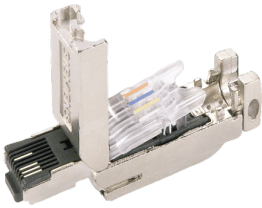

Saturday, 25 de April de 2026 , 16:29 PM.

Descripción del Producto

Conector RJ45 / FastConnect / 180 / 10/100 Mbit/s / 4 Hilos / Metal / IP20 / 10 Reusos / PoE / PoE 6GK1901-1BB10-2AA0

Soluciones Integrales En Tecnología Global Office S.A. DE C.V.