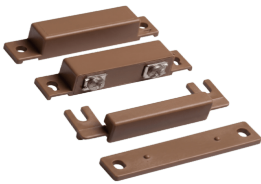

Wednesday, 10 de June de 2026 , 19:43 PM.

Descripción del Producto

Contacto Magnético para Paneles de Alarma / Cableado / Intalación en superficie / GAP 32 mm / Normalmente Cerrado 7939WGBR

Soluciones Integrales En Tecnología Global Office S.A. DE C.V.