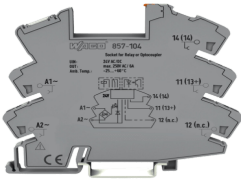

Wednesday, 10 de June de 2026 , 03:29 AM.

Descripción del Producto

Zócalo de Relé / 24 V AC/DC / 6 A / 250 VAC / Push-in CAGE CLAMP / Carril DIN-35 / IP20 / LED Amarillo 857-104

Soluciones Integrales En Tecnología Global Office S.A. DE C.V.