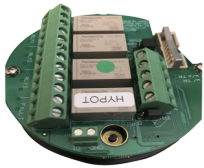

### Relevador RS485 - Modbus Para Detector 805111100010N 88-1000-0040-00

Soluciones Integrales En Tecnología Global Office S.A. DE C.V.

No imprima este correo a menos que sea necesario, léalo desde su computadora. Si todas las comunidades actúan de forma combinada, la ciudad estará limpia.