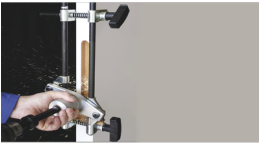

Monday, 08 de June de 2026 , 02:17 AM.

Descripción del Producto

Herramienta Morticer La forma más fácil de instalar Cerraduras de empotrar 89153

Soluciones Integrales En Tecnología Global Office S.A. DE C.V.