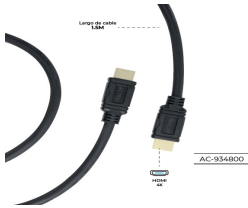

### CABLE ACTECK HDMI A HDMI LINX PLUS 205 / HIGH SPEED 102 GBPS / C

Soluciones Integrales En Tecnología Global Office S.A. DE C.V.

No imprima este correo a menos que sea necesario, léalo desde su computadora. Si todas las comunidades actúan de forma combinada, la ciudad estará limpia.