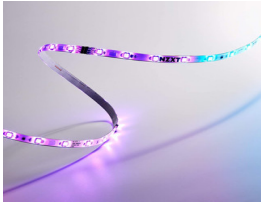

Sunday, 14 de June de 2026 , 04:40 AM.

Descripción del Producto

TIRA LED NZXT RGB/200MM BLANCO MATTE

Soluciones Integrales En Tecnología Global Office S.A. DE C.V.

No imprima este correo a menos que sea necesario, léalo desde su computadora. Si todas las comunidades actúan de forma combinada, la ciudad estará limpia.