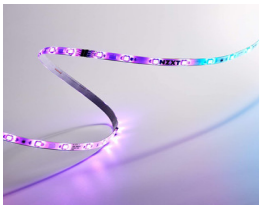

Soluciones Integrales En Tecnología Global Office S.A. DE C.V.

Av. Paseo de la Arboleda 1167, Bosques
de la Victoria, 44540 Guadalajara, Jal.

Tel: (33) 3260 9299 - 3260 9300

3260 9273 - 3260 9274

jbonilla@globaloffice.com.mx

Wednesday, 29 de April de 2026 , 12:39 PM.

Descripción del Producto

TIRA LED NZXT RGB/250MM BLANCO MATTE

Soluciones Integrales En Tecnología Global Office S.A. DE C.V.

No imprima este correo a menos que sea necesario, léalo desde su computadora. Si todas las comunidades actúan de forma combinada, la ciudad estará limpia.