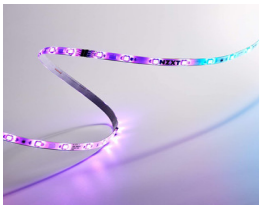

Wednesday, 29 de April de 2026 , 12:39 PM.

Descripción del Producto

TIRA LED NZXT RGB/300MM BLANCO MATTE

Soluciones Integrales En Tecnología Global Office S.A. DE C.V.

No imprima este correo a menos que sea necesario, léalo desde su computadora. Si todas las comunidades actúan de forma combinada, la ciudad estará limpia.