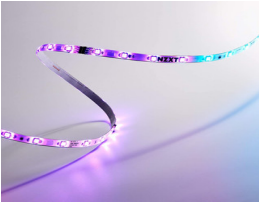

Sunday, 14 de June de 2026 , 05:08 AM.

Descripción del Producto

TIRA LED NZXT RGB/300MM BLANCO MATTE

Soluciones Integrales En Tecnología Global Office S.A. DE C.V.

No imprima este correo a menos que sea necesario, léalo desde su computadora. Si todas las comunidades actúan de forma combinada, la ciudad estará limpia.