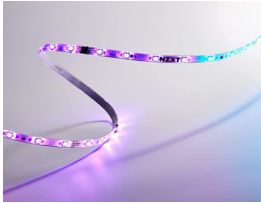

Sunday, 14 de June de 2026 , 06:12 AM.

Descripción del Producto

TIRA LED NZXT RGB/300MM BLANCO MATTE

Soluciones Integrales En Tecnología Global Office S.A. DE C.V.

No imprima este correo a menos que sea necesario, léalo desde su computadora. Si todas las comunidades actúan de forma combinada, la ciudad estará limpia.