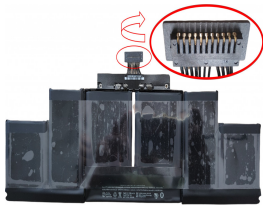

## Descripción del Producto

**AP1400 APPLE ORIGINAL BATTERY 1126V 6CELL 8430MAH 95WH - AP1400-O**

Soluciones Integrales En Tecnología Global Office S.A. DE C.V.

No imprima este correo a menos que sea necesario, léalo desde su computadora. Si todas las comunidades actúan de forma combinada, la ciudad estará limpia.