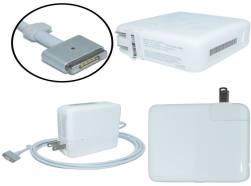

Sunday, 07 de June de 2026 , 16:03 PM.

Descripción del Producto

AP2-60W Adaptador de Corriente 60W Magnetico 2

Soluciones Integrales En Tecnología Global Office S.A. DE C.V.

No imprima este correo a menos que sea necesario, léalo desde su computadora. Si todas las comunidades actúan de forma combinada, la ciudad estará limpia.