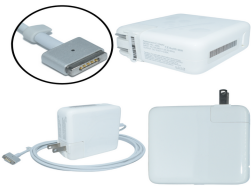

Sunday, 07 de June de 2026 , 17:14 PM.

Descripción del Producto

AP2-60W Adaptador de Corriente 60W Magnetico 2

Soluciones Integrales En Tecnología Global Office S.A. DE C.V.

No imprima este correo a menos que sea necesario, léalo desde su computadora. Si todas las comunidades actúan de forma combinada, la ciudad estará limpia.