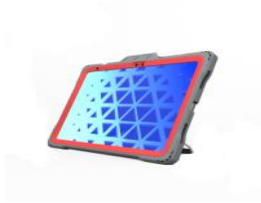

Sunday, 14 de June de 2026 , 09:09 AM.

Descripción del Producto

**FUNDA SHIELD EXTREME-X2 PARA IPAD 10/11 DE 109 2022 BISEL ROJO -
CARCASA GRIS MAXCASE**

Soluciones Integrales En Tecnología Global Office S.A. DE C.V.