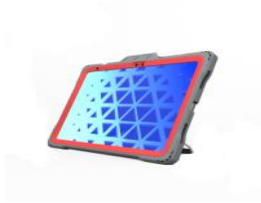

Thursday, 30 de April de 2026 , 01:21 AM.

Descripción del Producto

**FUNDA SHIELD EXTREME-X2 PARA IPAD 10/11 DE 109 2022 BISEL ROJO -
CARCASA GRIS MAXCASE**

Soluciones Integrales En Tecnología Global Office S.A. DE C.V.