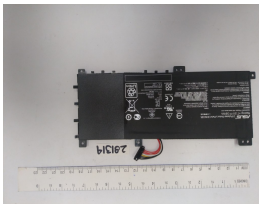

Saturday, 09 de May de 2026 , 13:53 PM.

Descripción del Producto

AS13140 ASUS ORIGINAL BATTERY 75V 2CELL 5066MAH 38WH - AS1314-O

Soluciones Integrales En Tecnología Global Office S.A. DE C.V.

No imprima este correo a menos que sea necesario, léalo desde su computadora. Si todas las comunidades actúan de forma combinada, la ciudad estará limpia.