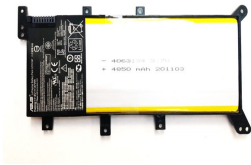

Saturday, 09 de May de 2026 , 13:41 PM.

Descripción del Producto

AS13160 ASUS ORIGINAL BATTERY 76V 2CELL 4775MAH 37WH - AS1316-O,

Soluciones Integrales En Tecnología Global Office S.A. DE C.V.

No imprima este correo a menos que sea necesario, léalo desde su computadora. Si todas las comunidades actúan de forma combinada, la ciudad estará limpia.