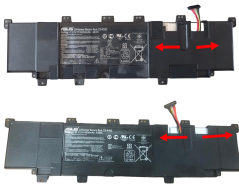

Saturday, 09 de May de 2026 , 13:53 PM.

Descripción del Producto

AS2200O ASUS ORIGINAL BATTERY 111V 6CELL 4000MAH 44WH - AS2200-O

Soluciones Integrales En Tecnología Global Office S.A. DE C.V.

No imprima este correo a menos que sea necesario, léalo desde su computadora. Si todas las comunidades actúan de forma combinada, la ciudad estará limpia.