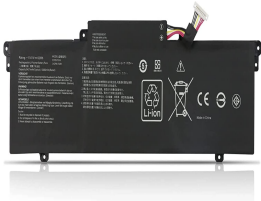

## Descripción del Producto

**AS2493O ASUS ORIGINAL BATTERY 1161V 3CELL 5427MAH 63WH - AS2493-O**

Soluciones Integrales En Tecnología Global Office S.A. DE C.V.

No imprima este correo a menos que sea necesario, léalo desde su computadora. Si todas las comunidades actúan de forma combinada, la ciudad estará limpia.