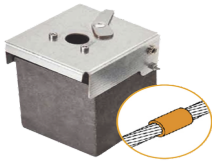

Tuesday, 09 de June de 2026 , 21:27 PM.

Descripción del Producto

Molde de grafito vertical unión lineal de cable 2/0 AWG pasante con cable 2/0 AWG terminal. AT-W20/W20/LV

Soluciones Integrales En Tecnología Global Office S.A. DE C.V.