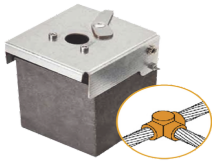

Wednesday, 10 de June de 2026 , 02:44 AM.

Descripción del Producto

Molde de Grafito Horizontal Unión en T / Cable 2/0 AWG 70 mm² / 70 Soldaduras / Acero Electrogalvanizado / Normativa UNE 21186 AT-W20/W20/TH