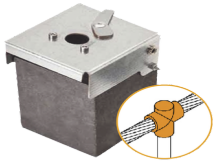

Tuesday, 09 de June de 2026 , 19:42 PM.

Descripción del Producto

Molde de Grafito Vertical Unión en T / Cable 2/0 AWG a Pica 5/8 in / 70 Soldaduras / Acero Electrogalvanizado / Normativa IEC 62305 ATW20/T16/TV