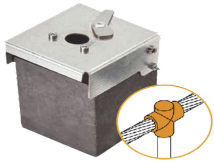

Monday, 08 de June de 2026 , 19:23 PM.

Descripción del Producto

Molde de grafito vertical unión en T vertical de cable 4/0 AWG pasante con Pica de 5/8 in terminal. ATW40/T16/TV

Soluciones Integrales En Tecnología Global Office S.A. DE C.V.