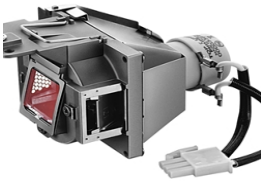

## Descripción del Producto

**LAMPARA PROYECTOR COMPATIBLE PARA BENQ MX570ST BenQ: MX505 - 5J.J9R05.001**

Soluciones Integrales En Tecnología Global Office S.A. DE C.V.

No imprima este correo a menos que sea necesario, léalo desde su computadora. Si todas las comunidades actúan de forma combinada, la ciudad estará limpia.