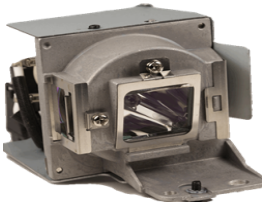

Friday, 08 de May de 2026 , 14:36 PM.

Descripción del Producto

LAMPARA PROYECTOR COMPATIBLE PARA BENQ BenQ MX666 - 5J.J9P05.001

Soluciones Integrales En Tecnología Global Office S.A. DE C.V.

No imprima este correo a menos que sea necesario, léalo desde su computadora. Si todas las comunidades actúan de forma combinada, la ciudad estará limpia.