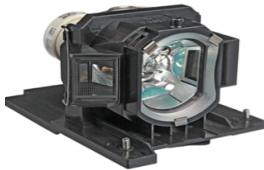

### **LAMPARA PROYECTOR COMPATIBLE PARA HITACHI E-SERIE CP-WX8 - DT01141**

Soluciones Integrales En Tecnología Global Office S.A. DE C.V.

No imprima este correo a menos que sea necesario, léalo desde su computadora. Si todas las comunidades actúan de forma combinada, la ciudad estará limpia.