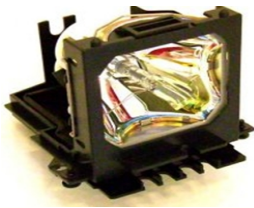

miércoles, 11 de marzo de 2026 , 02:56 AM.

Descripción del Producto

LAMPARA PROYECTOR COMPATIBLE PARA HITACHI CPX1230 CPX1230 - DT00601

Soluciones Integrales En Tecnología Global Office S.A. DE C.V.

No imprima este correo a menos que sea necesario, léalo desde su computadora. Si todas las comunidades actúan de forma combinada, la ciudad estará limpia.