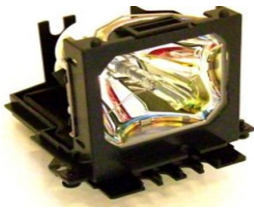

Saturday, 13 de June de 2026 , 14:03 PM.

Descripción del Producto

LAMPARA PROYECTOR COMPATIBLE PARA HITACHI CPX1230 CPX1230 - DT00601

Soluciones Integrales En Tecnología Global Office S.A. DE C.V.

No imprima este correo a menos que sea necesario, léalo desde su computadora. Si todas las comunidades actúan de forma combinada, la ciudad estará limpia.