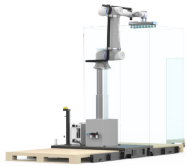

Tuesday, 05 de May de 2026 , 07:36 AM.

Descripción del Producto

Estación Con Brazo Robótico Telescópico Colaborativo Especializado Para Procesos De Paletizado Altura Máxima 2100mm CR-20AV2

Soluciones Integrales En Tecnología Global Office S.A. DE C.V.