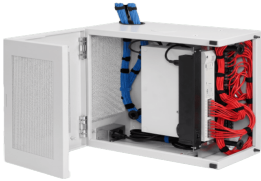

## Descripción del Producto

**Gabinete de Pared L-Box 6U / Acero 1.9 mm / 914 x 610 x 313 mm 36x24x12 in / Puerta L 120 / RAL 7035 / Rack 19 DBL362412G**

Soluciones Integrales En Tecnología Global Office S.A. DE C.V.