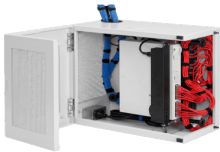

Wednesday, 03 de June de 2026 , 20:40 PM.

Descripción del Producto

Gabinete de Pared L-Box 12U / Acero 1.9 mm / 1219 x 610 x 313 mm / Puerta L 120 / RAL 7035 / Rack 19 DBL482412G

Soluciones Integrales En Tecnología Global Office S.A. DE C.V.