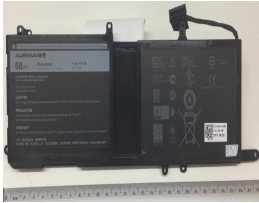

## Descripción del Producto

**DE1595O DELL ORIGINAL BATTERY 152V 4CELL 4276MAH 68WH - DE1595-O**

Soluciones Integrales En Tecnología Global Office S.A. DE C.V.

No imprima este correo a menos que sea necesario, léalo desde su computadora. Si todas las comunidades actúan de forma combinada, la ciudad estará limpia.