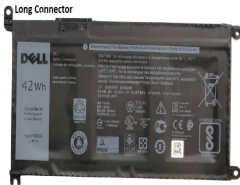

Saturday, 09 de May de 2026 , 14:30 PM.

Descripción del Producto

**DE20220 DELL ORIGINAL BATTERY 114V 3CELL 3500MAH 42WH CONNECTOR
LONG 35CM - DE2022-O**

Soluciones Integrales En Tecnología Global Office S.A. DE C.V.