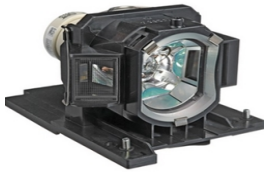

Friday, 08 de May de 2026 , 14:36 PM.

Descripción del Producto

LAMPARA PROYECTOR COMPATIBLE PARA HITACHI - DT-01481

Soluciones Integrales En Tecnología Global Office S.A. DE C.V.

No imprima este correo a menos que sea necesario, léalo desde su computadora. Si todas las comunidades actúan de forma combinada, la ciudad estará limpia.