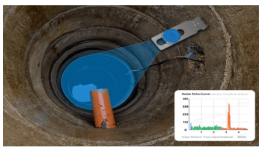

Wednesday, 29 de April de 2026 , 21:19 PM.

Descripción del Producto

Radar de Distancia con LoRaWAN EM410RDL915M

Soluciones Integrales En Tecnología Global Office S.A. DE C.V.

No imprima este correo a menos que sea necesario, léalo desde su computadora. Si todas las comunidades actúan de forma combinada, la ciudad estará limpia.