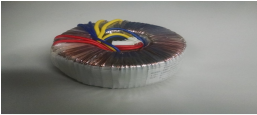

Monday, 08 de June de 2026 , 05:49 AM.

Descripción del Producto

WEJOIN - EMT D010074 77313 77209 TRANSFORMADOR PARA TORNIQUETE

Soluciones Integrales En Tecnología Global Office S.A. DE C.V.

No imprima este correo a menos que sea necesario, léalo desde su computadora. Si todas las comunidades actúan de forma combinada, la ciudad estará limpia.