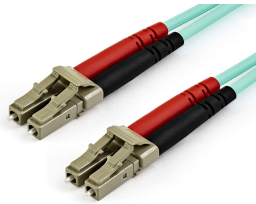

Saturday, 13 de June de 2026 , 18:56 PM.

Descripción del Producto

**CONECTOR MODULAR DE FIBRA OPTICA ENSON ENS-LCUPC-OM4 CONECTOR
DUPLEX LC-UPC OM4**

Soluciones Integrales En Tecnología Global Office S.A. DE C.V.