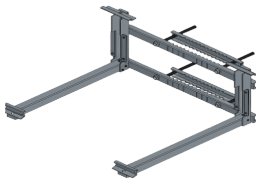

Saturday, 25 de April de 2026 , 18:55 PM.

Descripción del Producto

Montaje para Panel Solar de Poste para panel EPL18012AL y batería LIPV100A EPI-MB225-V1

Soluciones Integrales En Tecnología Global Office S.A. DE C.V.