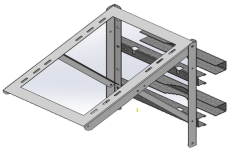

Monday, 08 de June de 2026 , 14:37 PM.

Descripción del Producto

**Montaje para Panel Solar de Poste o Torre Galvanizado Electrolítico Ver Compatibilidad.
EPSM0504GC**

Soluciones Integrales En Tecnología Global Office S.A. DE C.V.