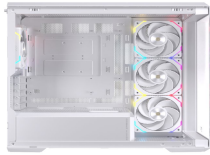

Tuesday, 28 de April de 2026 , 09:22 AM.

Descripción del Producto

Gabinete EINAREX Zenith ZM800 RGB White MATX Cristal Templado 4 Fans RGB USB-C

Soluciones Integrales En Tecnología Global Office S.A. DE C.V.