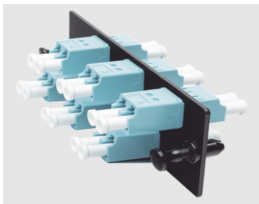

Wednesday, 03 de June de 2026 , 19:37 PM.

Descripción del Producto

Placa Acopladora de Fibra Optica FAP Con 6 Conectores LC Duplex 12 Fibras Para Fibra Multimodo OM3/OM4 Color Aqua FAP6WAQDLCZ

Soluciones Integrales En Tecnología Global Office S.A. DE C.V.